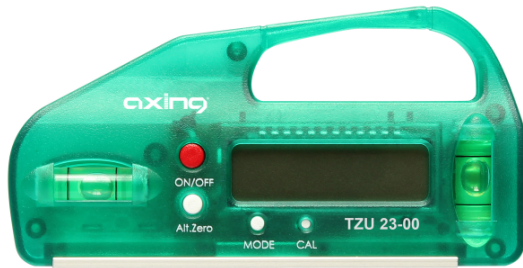

TZU 23-00 Elektronische Wasserwaage

- ✓ Digitale Anzeige
- ✓ Magnetfuß

Bestelldaten

Typ	TZU 23-00
Bst-Nr.	TZU02300
GTIN	7611682002171
PE	1
VE	1
EU-Zolltarifnummer	90318098

Technische Daten

Allgemein

Gewicht	0,070 kg
---------	----------