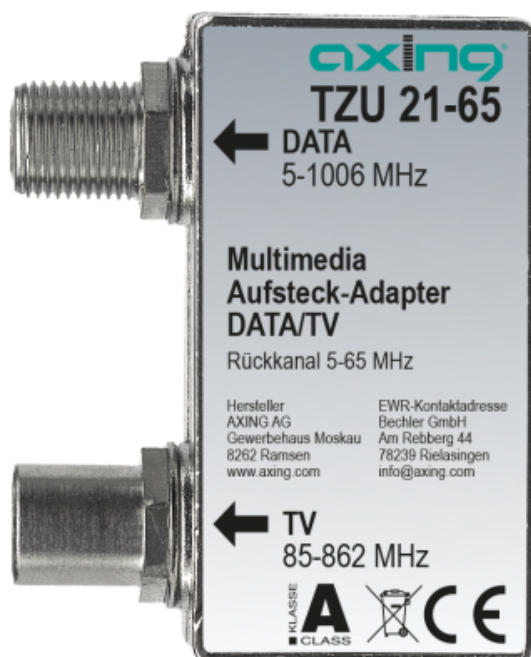

**TZU 21-65 Aufsteckadapter | Multimedia**

- ✓ Rückkanal 5...65MHz
- ✓ Zum Aufstecken auf Radio/TV-Steckdosen in Breitband- oder Filtertechnik
- ✓ F-Anschluss zum Anschluss eines interaktiven Endgerätes (z. B. Kabelmodem)

**Bestelldaten**

Typ	TZU 21-65
Bst-Nr.	TZU02165
GTIN	7611682082166
PE	1
VE	1
EU-Zolltarifnummer	85299097

**Technische Daten**

**TV-Anschluss**

Frequenzbereich	85...1006 MHz
Anschlussdämpfung	3,5 dB

**DATA-Anschluss**