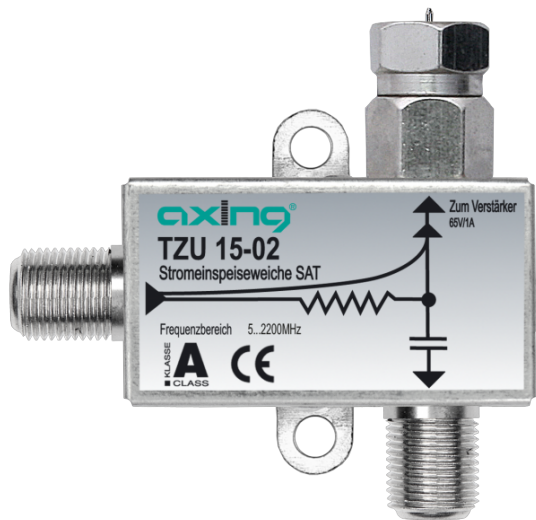

## TZU 15-02 Stromeinspeiseweiche TERR/CATV/SAT

- ✓ Zum Fernspeisen von SVS 2-00, SVS 2-01, SVS 4-00
- ✓ 5...2200 MHz
- ✓ Max. Fernspeisespannung 65 VAC/DC/1 A

### Bestelldaten

Typ	TZU 15-02
Bst-Nr.	TZU01502
GTIN	7611682080179
PE	1
VE	1
EU-Zolltarifnummer	

### Technische Daten

Anwendung	TERR/CATV/SAT
Frequenzbereich	5...2200 MHz