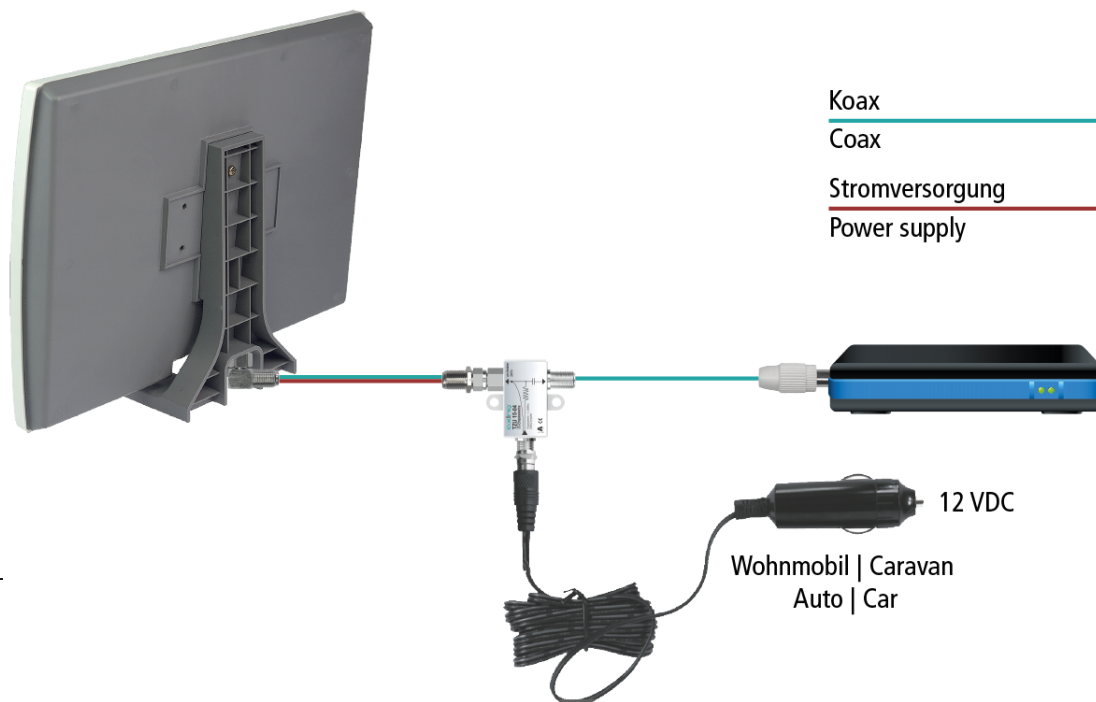

TAA 3-20 DVB-T/T2 | FM | DAB+ Antenne mit LTE-Filter (Klasse 3)

- ✓ Für DVB-T/T2-, FM- und DAB+ Empfang geeignet
- ✓ KFZ-Versorgungskabel/-adapter
- ✓ Mit eingebautem Verstärker
- ✓ RED-konform Klasse 3
- ✓ Enthaltene Zubehör: Koaxialkabel, F-Winkeladapter, F/F-Adapter, IEC-Stecker und F-Quickfix-Stecker, Steckernetzteil, KFZ-Versorgungskabel/-adapter, Stromspeiseweiche, Tischfuß, Mastschelle, Montageschrauben

Bestelldaten

Typ	TAA 3-20
Bst-Nr.	TAA00320
GTIN	7611682007381
PE	1
VE	1
EU-Zolltarifnummer	85291080

Technische Daten

Frequenzbereich	85...774 MHz
Ausgang	
Verstärkung	22 dB
Rauschmaß	≤ 5,5 dB
Anschluss	F-Buchse
Allgemein	
Fernspeisespannung	5...12 VDC
Stromaufnahme	<50 mA
Betriebstemperaturbereich	-20...+65°C
Maße (B × H × T) ca.	370 x 260 x 49 mm
Gewicht	1,900 kg
Schutzart	IP35
RED-Konformität	Klasse 3
Externes Zubehör	
Steckernetzteil	100...240 VAC / 50...60 Hz / 3 W 12VDC / 0,2A

Anwendungsbeispiel

Passende Produkte

[TZU 198-65 Mobilfunksperrfilter 5 ... 694 MHz](#)