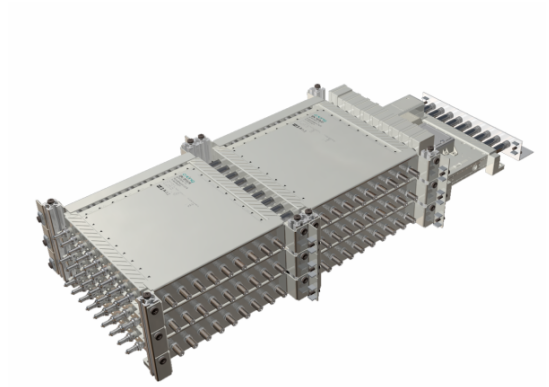

SZU 932-00 Stapelbares Multischalter-System Mini | 108 TLN

- ✓ Zur kompakten Montage und zum sicheren Anschluss von 6 × SPU 9918-09/-19 Multischalter und 1 × SVS 990-09 Kopfverstärker (Multischalter und Kopfverstärker nicht im Lieferumfang enthalten)
- ✓ 2 × 3-fach gestapelt, zur Verteilung der Signale einer Satelliten-Positionen auf 108 Teilnehmer
- ✓ Bestehend aus:
- ✓ 9 × SVE 3-09 Eingangsverteiler
- ✓ 8 × SZU 89-08 Montageschiene 3-fach
- ✓ 12 × QEW 9-90 Erdungswinkel für Teilnehmerausgänge inkl. CFA 17-99
- ✓ 24 × M5 × 6 Schraube
- ✓ 18 × CFA 11-00 Abschlusswiderstand
- ✓ 27 × CFA 4-01 F-Quickfix-Adapter

Bestelldaten

Typ	SZU 932-00
Bst-Nr.	SZU93200
GTIN	7611682005134
PE	1
VE	1
EU-Zolltarifnummer	76169910

Technische Daten

SAT-Positionen	2
Teilnehmeranschlüsse	
Anzahl	108