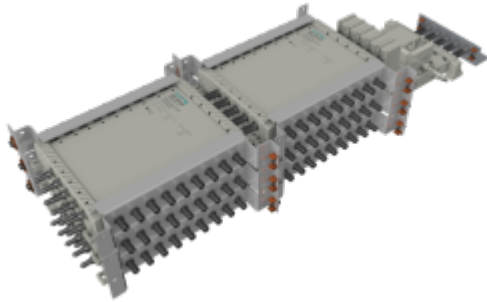

## SZU 532-00 Stapelbares Multischalter-System Mini | 108 TLN

- ✓ Zur kompakten Montage und zum sicheren Anschluss von 6 × SPU 5518-09/-19 Multischalter und 1 × SVS 550-09 Kopfverstärker (Multischalter und Kopfverstärker nicht im Lieferumfang enthalten)
- ✓ 2 × 3-fach gestapelt, zur Verteilung der Signale einer Satelliten-Position auf 108 Teilnehmer
- ✓ Bestehend aus:
- ✓ 5 × SVE 3-09 Eingangsverteiler
- ✓ 8 × SZU 89-08 Montagेश्चिने 3-fach
- ✓ 12 × QEW 9-90 Erdungswinkel für Teilnehmerausgänge inkl. CFA 17-99
- ✓ 24 × M5 × 6 Schraube
- ✓ 10 × CFA 11-00 Abschlusswiderstand
- ✓ 15 × CFA 4-01 F-Quickfix-Adapter

### Bestelldaten

Typ	SZU 532-00
Bst-Nr.	SZU53200
GTIN	7611682005127
PE	1
VE	1
EU-Zolltarifnummer	76169910

### Technische Daten

SAT-Positionen	1
Teilnehmeranschlüsse	
Anzahl	108