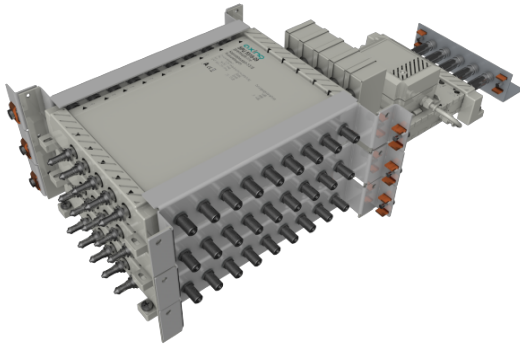

SZU 531-00 Stapelbares Multischalter-System Mini | 54 TLN

- ✓ Zur kompakten Montage und zum sicheren Anschluss von 3 × SPU 5518-09/-19 Multischalter und 1 × SVS 550-09 Kopfverstärker (Multischalter und Kopfverstärker nicht im Lieferumfang enthalten)
- ✓ 1 × 3-fach gestapelt, zur Verteilung der Signale einer Satelliten-Position auf 54 Teilnehmer
- ✓ Bestehend aus:
- ✓ 5 × SVE 3-09 Eingangsverteiler
- ✓ 4 × SZU 89-08 Montageschiene 3-fach
- ✓ 6 × QEW 9-90 Erdungswinkel für Teilnehmerausgänge inkl. CFA 17-99
- ✓ 12 × M5 × 6 Schraube
- ✓ 10 × CFA 11-00 Abschlusswiderstand

Bestelldaten

Typ	SZU 531-00
Bst-Nr.	SZU53100
GTIN	7611682005066
PE	1
VE	1
EU-Zolltarifnummer	76169910

Technische Daten

SAT-Positionen	1
Teilnehmeranschlüsse	
Anzahl	54