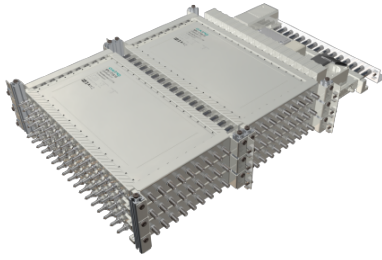

SZU 1732-00 Stapelbares Multischalter-System Mini | 108 TLN

- ✓ Zur kompakten Montage und zum sicheren Anschluss von 6 × SPU 1718-19 Multischalter und 1 × SVS 1717-09 Kopfverstärker (Multischalter und Kopfverstärker nicht im Lieferumfang enthalten)
- ✓ 2 × 3-fach gestapelt, zur Verteilung der Signale von vier Satelliten-Positionen auf 108 Teilnehmer
- ✓ Bestehend aus:
 - ✓ 17 × SVE 3-09 Eingangsverteiler
 - ✓ 8 × SZU 89-08 Montagेश्चिने 3-fach
 - ✓ 12 × QEW 9-90 Erdungswinkel für Teilnehmerausgänge inkl. CFA 17-99
 - ✓ 24 × M5 × 6 Schraube
 - ✓ 34 × CFA 11-00 Abschlusswiderstand
 - ✓ 51 × CFA 4-01 F-Quickfix-Adapter

Bestelldaten

Typ	SZU 1732-00
Bst-Nr.	SZU173200
GTIN	7611682005141
PE	1
VE	1
EU-Zolltarifnummer	76169910

Technische Daten

SAT-Positionen	4
Teilnehmeranschlüsse	
Anzahl	108