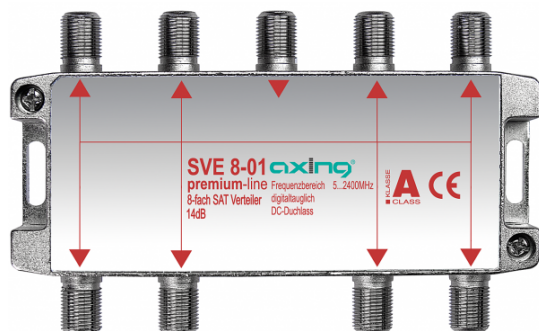

SVE 8-01 8-fach SAT-Verteiler | 5...2400 MHz

- ✓ DC-diodenentkoppelt
- ✓ DC-Durchlass
- ✓ Einkabeltauglich

Bestelldaten

Typ	SVE 8-01
Bst-Nr.	SVE00801
GTIN	7611682260083
PE	1
VE	1
EU-Zolltarifnummer	85291080

Technische Daten

Schirmungsmaß gemäß EN 50083-2	> 90 dB
Frequenzbereich	5...2400 MHz
DC-Durchlass	ja
Verteilung	8-fach
Verteildämpfung	
5...862 MHz	≤ 12 dB
950...1750 MHz	≤ 14 dB
1750...2400 MHz	≤ 18 dB
Abzweigdämpfung	
950...1750 MHz	≥ 25 dB
1750...2400 MHz	≥ 20 dB
Rückflussdämpfung	
Eingang @ 5...862 MHz	≥ 6 dB
Eingang @ 950...1750 MHz	≥ 10 dB
Eingang @ 1750...2400 MHz	≥ 10 dB
Ausgang @ 5...862 MHz	≥ 10 dB
Ausgang @ 950...1750 MHz	≥ 10 dB
Ausgang @ 1750...2400 MHz	≥ 10 dB
Entkopplung	
5...862 MHz	≥ 25 dB
950...1750 MHz	≥ 25 dB
1750...2400 MHz	≥ 20 dB
Anschlüsse	
Anschlussstyp	F
Allgemein	
Maße (B × H × T) ca.	120 × 78 × 30 mm
Gewicht	0,162 kg