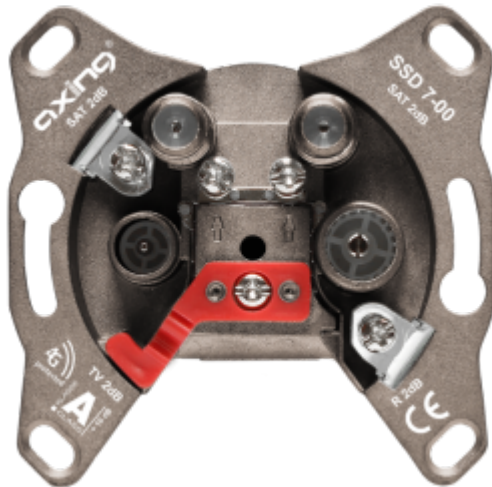

SSD 7-00 SAT-Twin-Stichleitungsdose 5...2200 MHz | CATV | SAT | SAT

- ✓ Klasse A (+10 dB) gemäß EN 50083-2
- ✓ Rückkanaltauglich 5...65 MHz
- ✓ Einkabeltauglich für Unicable I (EN50494) und Unicable II (EN50607)
- ✓ Montagefreundlich
- ✓ Absetzmaß 8/13 mm
- ✓ Verlängerte F-Buchsen
- ✓ Oberflächenveredelt
- ✓ Vodafone gelistet

Bestelldaten

Typ	SSD 7-00
Bst-Nr.	SSD00700
GTIN	7611682002751
PE	1
VE	1
EU-Zolltarifnummer	85291095

Technische Daten

Schirmungsmaß gemäß EN 50083-2	Klasse A (+ 10 dB)
Auskopplungsart	Filterschaltung/Richtkopplertechnik
Stamm	
Frequenzbereich Eingang rechts	950...2200 MHz
Frequenzbereich Eingang links	5...2200 MHz
Entkopplung intern	≥ 30 dB
Verwendbare Kabel (Innenleiter Aussendurchmesser)	0,63...1,13 mm 4,70...7,35 mm
TV-Anschluss	
Anschlusstyp	IEC-Stecker
Frequenzbereich	109...862 MHz 5...65MHz
Anschlussdämpfung	2 dB ±1,0 dB
Radio-Anschluss	
Anschlusstyp	IEC-Buchse
Frequenzbereich	87,5...108 MHz
Anschlussdämpfung	2 dB ±1,0 dB
SAT-Anschluss links	
Anschlusstyp	F-Buchse
Frequenzbereich	950...2200 MHz
Anschlussdämpfung	2 dB ±1,0 dB
DC-Durchlass auf Stamm	ja
SAT-Anschluss rechts	
Anschlusstyp	F-Buchse
Frequenzbereich	950...2200 MHz
Anschlussdämpfung	2 dB ±1,0 dB
DC-Durchlass auf Stamm	ja
Allgemein	
Maße (B × H × T) ca.	68 × 68 × 39 mm
Gewicht	0,107 kg

Passende Produkte

SZU 2-04 Abdeckung | TV/R/SAT/SAT | einteilig

TZU 1-00 Aufputzrahmen

SZU 2-14 Abdeckung | TV/R/SAT/SAT | zweiteilig

TZU 1-10 Aufputzrahmen