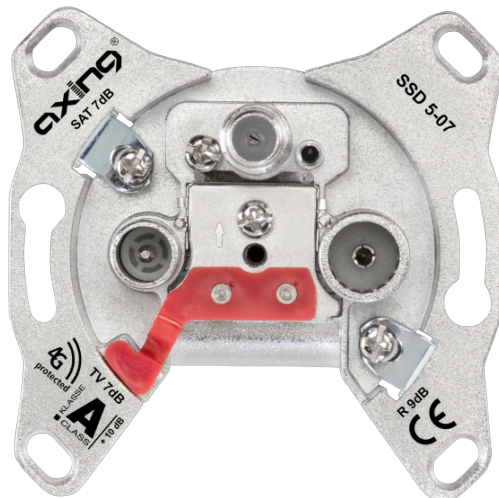

## SSD 5-07 SAT-Enddose 7 dB | 5...2200 MHz | CATV | SAT

- ✓ Klasse A (+10 dB) gemäß EN 50083-2
- ✓ Rückkanaltauglich 5...65 MHz
- ✓ Einkabeltauglich für Unicable I (EN50494) und Unicable II (EN50607)
- ✓ Diodenkoppelt
- ✓ Montagefreundlich
- ✓ Absetzmaß 8/13 mm
- ✓ Verlängerte F-Buchse
- ✓ Oberflächenveredelt
- ✓ Vodafone gelistet

### Bestelldaten

Typ	SSD 5-07
Bst-Nr.	SSD00507
GTIN	7611682001662
PE	1
VE	1
EU-Zolltarifnummer	85291095

### Technische Daten

Schirmungsmaß gemäß EN 50083-2	Klasse A (+ 10 dB)
Auskopplungsart	Filterschaltung/Richtkopplertechnik
Stamm	
Frequenzbereich Eingang	5...2200 MHz
Verwendbare Kabel (Innenleiter   Aussendurchmesser)	0,63...1,13 mm   4,70...7,35 mm
TV-Anschluss	
Anschlussstyp	IEC-Stecker
Frequenzbereich	109...862 MHz   5...65 MHz
Anschlussdämpfung	7 dB ±1,5 dB
Radio-Anschluss	
Anschlussstyp	IEC-Buchse
Frequenzbereich	87,5 ... 108 MHz
Anschlussdämpfung	9 dB ±2,0 dB
SAT-Anschluss	
Anschlussstyp	F-Buchse
Frequenzbereich	950...2200 MHz
Anschlussdämpfung	7 dB ±1,5 dB
DC-Durchlass auf Stamm	ja
Allgemein	
Maße (B × H × T) ca.	68 × 68 × 39 mm
Gewicht	0,104 kg