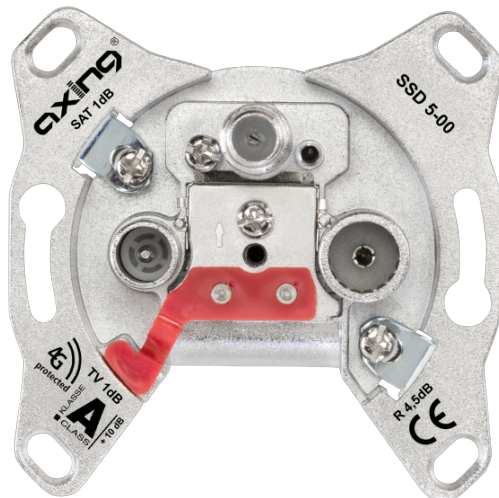

SSD 5-00 SAT-Stichleitungsdose 5...2200 MHz | CATV | SAT

- ✓ Klasse A (+10 dB) gemäß EN 50083-2
- ✓ Rückkanaltauglich 5...65 MHz
- ✓ Montagefreundlich
- ✓ Absetzmaß 8/13 mm
- ✓ Verlängerte F-Buchse
- ✓ Oberflächenveredelt
- ✓ Vodafone gelistet

Bestelldaten

Typ	SSD 5-00
Bst-Nr.	SSD00500
GTIN	7611682000894
PE	1
VE	1
EU-Zolltarifnummer	85291095

Technische Daten

Schirmungsmaß gemäß EN 50083-2	Klasse A (+ 10 dB)
Auskopplungsart	Filterschaltung/Richtkopplertechnik
Stamm	
Frequenzbereich Eingang	5...2200 MHz
Verwendbare Kabel (Innenleiter Aussendurchmesser)	0,63...1,13 mm 4,70...7,35 mm
TV-Anschluss	
Anschlussstyp	IEC-Stecker
Frequenzbereich	109...862 MHz 5...65 MHz
Anschlussdämpfung	≤1,5 dB
Radio-Anschluss	
Anschlussstyp	IEC-Buchse
Frequenzbereich	87,5 ... 108 MHz
Anschlussdämpfung	≤4,5 dB
SAT-Anschluss	
Anschlussstyp	F-Buchse
Frequenzbereich	950...2200 MHz
Anschlussdämpfung	≤1,5 dB
DC-Durchlass auf Stamm	ja
Allgemein	
Maße (B × H × T) ca.	68 × 68 × 39 mm
Gewicht	0,104 kg

Passende Produkte

- [SZU 2-00 Abdeckung | TV/R/SAT | einteilig](#)
- [TZU 1-00 Aufputzrahmen](#)
- [SZU 2-10 Abdeckung | TV/R/SAT | zweiteilig](#)
- [TZU 1-10 Aufputzrahmen](#)