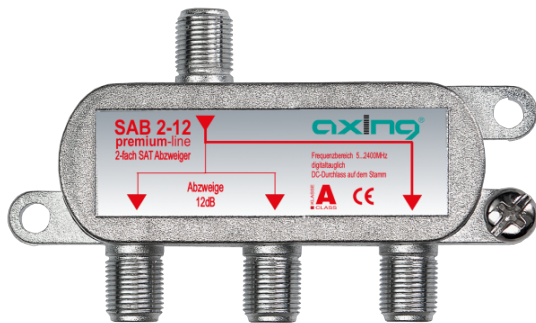

SAB 2-12 2-fach SAT-Abzweiger | 12 dB | 5...2400 MHz

- ✓ DC-Durchlass auf Stamm
- ✓ Kontakte vergoldet
- ✓ Abnehmbare Montagesockel

Bestelldaten

| | |
|--------------------|---------------|
| Typ | SAB 2-12 |
| Bst-Nr. | SAB00212 |
| GTIN | 7611682272123 |
| PE | 1 |
| VE | 1 |
| EU-Zolltarifnummer | 85291080 |

Technische Daten

| | |
|--------------------------------|---|
| Frequenzbereich | 5...2400 MHz |
| Schirmungsmaß gemäß EN 50083-2 | > 90 dB |
| DC-Durchlass | ja |
| Abzweigdämpfung | 12±1 dB @ 5...862 MHz 12±1 dB @ 950...1750 MHz 12±1 dB @ 1750...2400 MHz |
| Durchgangsdämpfung | < 2,2 dB @ 5...862 MHz < 2,5 dB @ 950...1750 MHz < 5,0 dB @ 1750...2400 MHz |
| Anschlüsse | |
| Anschlussstyp | F |
| Rückflussdämpfung | ≥ 14 dB |
| Allgemein | |
| Maße (B × H × T) ca. | 89 × 55 × 30 mm |
| Gewicht | 0,097 kg |