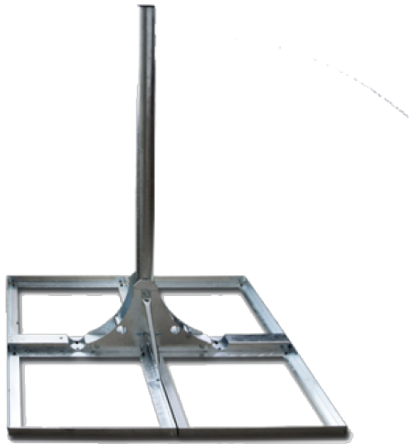

## QSF 401-00 Flachdachständer

- ✓ Robuster Flachdach- und Terrassenständer
- ✓ Für die Montage von SAT-Antennen bis Ø 110 cm
- ✓ Wird mit 4 oder 8 Betonplatten (50 x 50 cm) beschwert (nicht im Lieferumfang enthalten)
- ✓ Hochqualitativer Stahl, feuerverzinkt
- ✓ Mastneigung 10° einstellbar
- ✓ Belastbar bis 1600 Nm

#### Mechanische Daten

Mastdurchmesser	60 mm
Mastlänge	1000 mm
Maße Bodenplatte	1000 x 1000 mm

#### Allgemein

Maße (B x H x T) ca.	1000 x 1000 x 1000 mm
Gewicht	26000 g