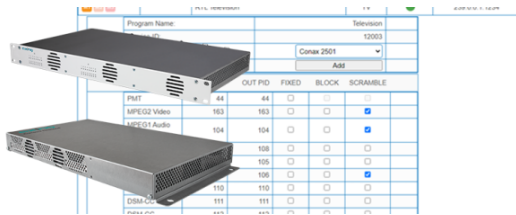

MKS 1-02 Softwareerweiterung für CASimulcrypt

- ✓ Für MK-, MIE- und MIP-Kopfstellen
- ✓ Bietet die Möglichkeit Programme zu verschlüsseln
- ✓ Setzt die Installation und Konfiguration eines CAS-Servers voraus
- ✓ Unterstützt Verimatrix, Conax, SAMSUNG LYNCS DRM
- ✓ Aktivierung mit Hilfe einer Lizenzdatei (beim Kauf Seriennummer der Kopfstelle angeben)

Bestelldaten

Typ	MKS 1-02
Bst-Nr.	MKS00102
GTIN	–
PE	1
VE	1
EU-Zolltarifnummer	

Passende Produkte

- [MK 8-00 DVB-Kopfstelle | 8 x DVB-S/S2/S2X/T/T2/C in 8 x DVB-C/T](#)
- [MK 8-06 DVB-Kopfstelle | 8 x DVB-S/S2/S2X/T/T2/C in 8 x DVB-C/T | CI](#)
- [MK 16-00 DVB-Kopfstelle | 16 x DVB-S/S2/S2X/T/T2/C in 16 x DVB-C/T](#)
- [MK 16-06 DVB-Kopfstelle | 16 x DVB-S/S2/S2X/T/T2/C in 16 x DVB-C/T | CI](#)
- [MIE 3-02 IP zu DVB-T2 | 8Kext | 49.8 Mbps](#)
- [MIE 4-02 IP zu DVB-T2 | 4K | 47.7 Mbps](#)
- [MIE 6-02 IP zu DVB-T2 | 8Kext | 49.8 Mbps](#)
- [MIE 8-00 IPOAM](#)
- [MIE 8-02 IP zu DVB-T2 | 4K | 47.7 Mbps](#)
- [MIE 16-00 IPOAM](#)
- [MIE 32-00 IPOAM](#)
- [MIP 8-00 Multituner | IPTV-Octo-Streamer | FTA](#)
- [MIP 8-06 Multituner | IPTV-Octo-Streamer | FTA + 6 x CI](#)
- [MIP 16-00 Multituner | IPTV-Hexadeca-Streamer | FTA](#)
- [MIP 16-06 Multituner | IPTV-Hexadeca-Streamer | FTA + 6 x CI](#)