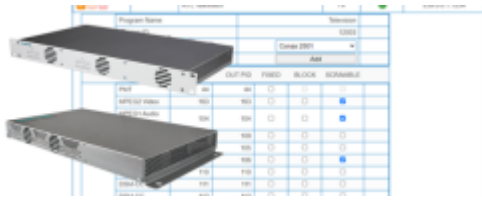

MKS 1-02 Softwareerweiterung für CASimulcrypt

- ✓ Für MK-, MIE- und MIP-Kopfstellen
- ✓ Bietet die Möglichkeit Programme zu verschlüsseln
- ✓ Setzt die Installation und Konfiguration eines CAS-Servers voraus
- ✓ Unterstützt Verimatrix, Conax, SAMSUNG LYNCS DRM
- ✓ Aktivierung mit Hilfe einer Lizenzdatei (beim Kauf Seriennummer der Kopfstelle angeben)

Bestelldaten

Typ	MKS 1-02
Bst-Nr.	MKS00102
GTIN	–
PE	1
VE	1
EU-Zolltarifnummer	not applicable

Passende Produkte

- [MK 8-00 DVB-Kopfstelle | 8 x DVB-S/S2/S2X/T/T2/C in 8 x DVB-C/T](#)
- [MK 8-06 DVB-Kopfstelle | 8 x DVB-S/S2/S2x/T/T2/C in 8 x DVB-C/T | CI](#)
- [MK 16-00 DVB-Kopfstelle | 16 x DVB-S/S2/S2X/T/T2/C in 16 x DVB-C/T](#)
- [MK 16-06 DVB-Kopfstelle | 16 x DVB-S/S2/S2X/T/T2/C in 16 x DVB-C/T | CI](#)
- [MIE 3-02 IP zu DVB-T2 | 8Kext | 49.8 Mbps](#)
- [MIE 4-02 IP zu DVB-T2 | 4K | 47.7 Mbps](#)
- [MIE 6-02 IP zu DVB-T2 | 8Kext | 49.8 Mbps](#)
- [MIE 8-00 IPOAM](#)
- [MIE 8-02 IP zu DVB-T2 | 4K | 47.7 Mbps](#)
- [MIE 16-00 IPOAM](#)
- [MIE 32-00 IPOAM](#)
- [MIP 8-00 Multituner | IPTV-Octo-Streamer | FTA](#)
- [MIP 8-06 Multituner | IPTV-Octo-Streamer | FTA + 6 x CI](#)
- [MIP 16-00 Multituner | IPTV-Hexadeca-Streamer | FTA](#)
- [MIP 16-06 Multituner | IPTV-Hexadeca-Streamer | FTA + 6 x CI](#)