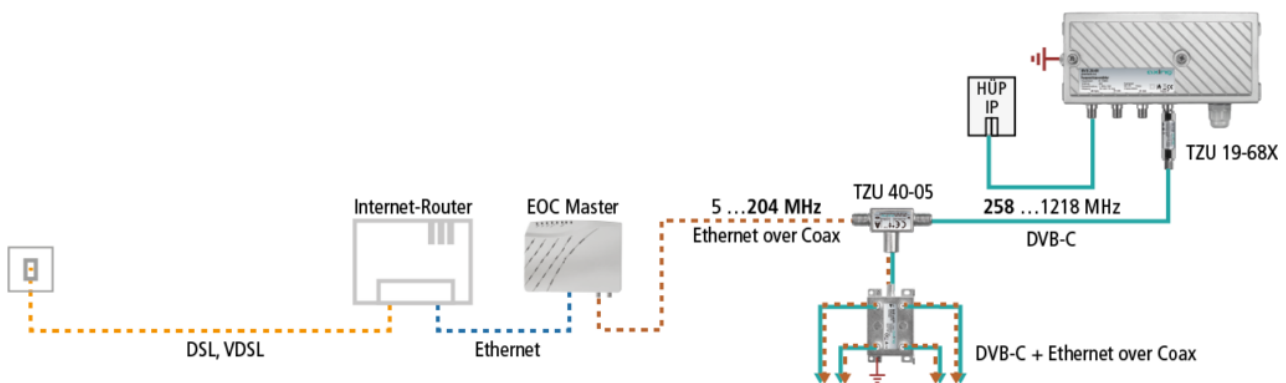

Einspeisung in ein CATV-Netz

AXING Application Note

WICHTIG: Die EOC-Geräte mit einer Datenrate von 1800 Mbps dürfen in einem CATV-Netz nur eingesetzt werden, wenn der Vorwärtswegfrequenzbereich ab 258 MHz beginnt. In einem CATV-Netz bei dem der Vorwärtswegfrequenzbereich z. B. ab 85 MHz beginnt, kommt es zu Frequenzüberlagerungen und Störungen.

Zum Einspeisen der Ethernet-over-Coax-Signale wird eine [EOC-Einspeiseweiche TZU 40-05](#) benötigt. Die TZU 40-05 führt das Ethernet-over-Coax-Signal mit dem DVB-C-Signal zusammen. Der Zweig IN 2 <-> COM ist breitbandig (5...1218 MHz) und lässt die EOC-Signale im Bereich von 5...204 MHz durch. Im Zweig IN1 <-> COM befindet sich ein Hochpassfilter (258...1218 MHz), dieser sperrt die EoC-Signale. Zusätzlich muss ein TZU 16-68X Hochpassfilter am Ausgang des Hausanschlussverstärkers installiert werden, damit genügend Sperrtiefe im Bereich 5 ... 204 MHz erreicht wird.

- Bei einem EOC-Master-Endpoint-System wird dazu der EOC-Master an der TZU 40-05 angeschlossen.
- Bei einem EoC-Peer-to-Peer-System wird ein Peer-to-Peer-Modem an der TZU 40-05 angeschlossen.

EoC-Master-Endpoint

EoC-Peer-to-Peer

Die Verbindung zum Internet wird mit Hilfe des Internetrouters über DSL oder VDSL hergestellt.

- Das EOC-Peer-to-Peer-Modem wird über ein Ethernet-Kabel mit dem Internet-Router verbunden.
- Der G.hn-Anschluss des EOC-Peer-to-Peer-Modems wird mit Hilfe eines Koaxialkabels mit F-Steckern mit dem Eingang IN2 (EOC) verbunden.
- Der Ausgang des Hausanschlussverstärkers wird mit dem Eingang IN1 verbunden.