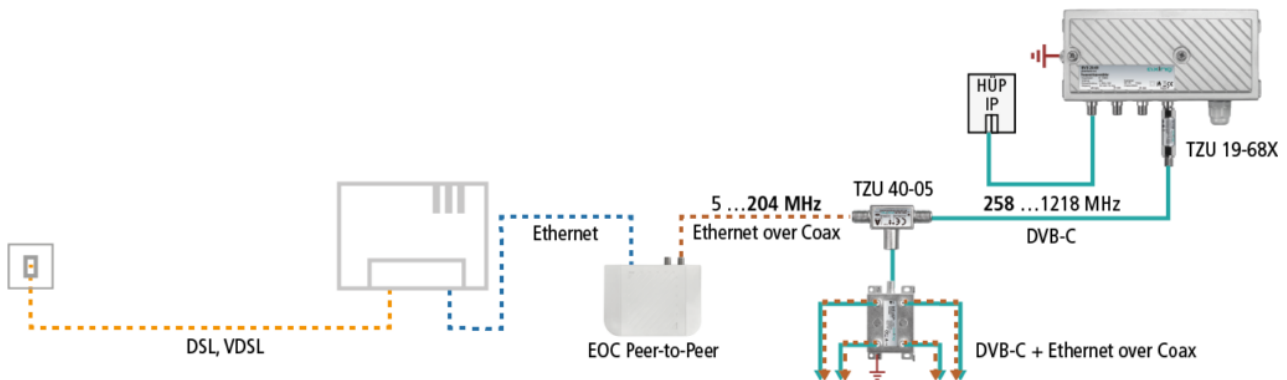

- Der Ausgang COM wird an die Hausverteilung angeschlossen.

[Beitrag als PDF](#)