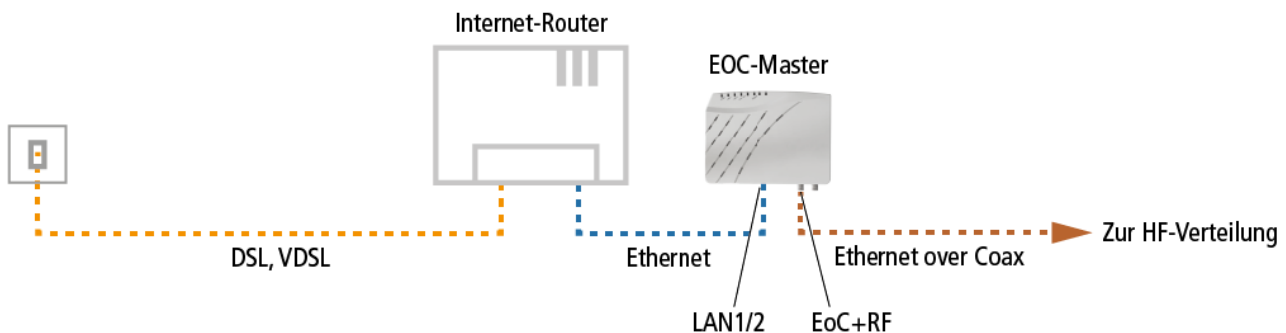

Anschluss ans Internet

AXING Application Note

Ein EoC-System wird in der Regel mit dem Internet verbunden, um Internetzugang an mehreren Antennensteckdosen zu ermöglichen. Diese Application Note beschreibt den Anschluss ans Internet für ein Master-Endpoint-System und ein Peer-to-Peer-System.

EoC-Master-Endpoint-System

Bei einem Master-Endpoint-System wird immer der **EoC-Master** ans Internet angeschlossen. Dieser moduliert die Daten und leitet sie an die HF-Verteilung weiter. Die Verbindung zum Internet wird im Beispiel mit Hilfe des Internetrouters über DSL oder VDSL hergestellt. Der EoC-Master wird über ein Ethernet-Kabel am Anschluss LAN1 oder LAN2 mit dem Internet-Router verbunden. Der EoC+RF-Anschluss des EOCs wird mit Hilfe eines Koaxialkabels mit F-Steckern mit der HF-Verteilung verbunden.

EoC-Peer-to-Peer-System

Bei einem Peer-to-Peer-System wird eines der EoC-Modems ans Internet angeschlossen. Dazu wird in der Regel das Modem verwendet, dass sich räumlich am nächsten zum Internetanschluss befindet.

Die Verbindung zum Internet wird im Beispiel mit Hilfe des Internetrouters über DSL oder VDSL hergestellt. Das EoC-Modem wird über ein Ethernet-Kabel am Anschluss LAN1 oder LAN2 mit dem Internet-Router verbunden. Der G.hn-Anschluss des EOCs wird mit Hilfe eines Koaxialkabels mit F-Steckern mit der HF-Verteilung verbunden.