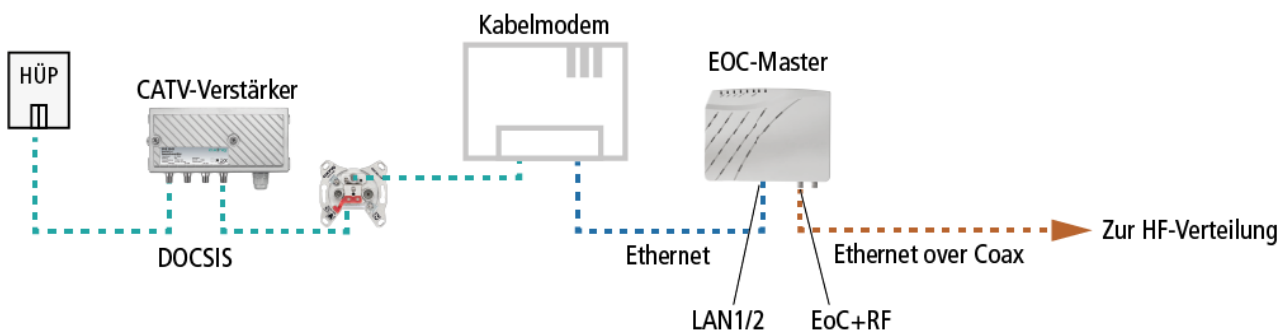

EoC-Master-Endpoint-System

Bei einem Master-Endpoint-System wird immer der **EoC-Master** ans Internet angeschlossen. Dieser moduliert die Daten und leitet sie an die HF-Verteilung weiter. Die Verbindung zum Internet wird im Beispiel mit Hilfe des Internetrouters über DSL oder VDSL hergestellt. Der EoC-Master wird über ein Ethernet-Kabel am Anschluss LAN1 oder LAN2 mit dem Internet-Router verbunden. Der EoC+RF-Anschluss des EOCs wird mit Hilfe eines Koaxialkabels mit F-Steckern mit der HF-Verteilung verbunden.

EoC-Peer-to-Peer-System

Bei einem Peer-to-Peer-System wird eines der EoC-Modems ans Internet angeschlossen. Dazu wird in der Regel das Modem verwendet, dass sich räumlich am nächsten zum Internetanschluss befindet.

Die Verbindung zum Internet wird im Beispiel mit Hilfe des Internetrouters über DSL oder VDSL hergestellt. Das EoC-Modem wird über ein Ethernet-Kabel am Anschluss LAN1 oder LAN2 mit dem Internet-Router verbunden. Der G.hn-Anschluss des EOCs wird mit Hilfe eines Koaxialkabels mit F-Steckern mit der HF-Verteilung verbunden.

Die Verbindung zum Internet wird mit Hilfe des ONT über Glasfaser hergestellt. Das EOC wird über ein Ethernet-Kabel mit dem ONT (Optical Network Termination) verbunden.

Die Verbindung zum Internet wird mit Hilfe des LTE-Routers über Mobilfunk hergestellt. Das EOC wird über ein Ethernet-Kabel mit dem LTE-Router verbunden.