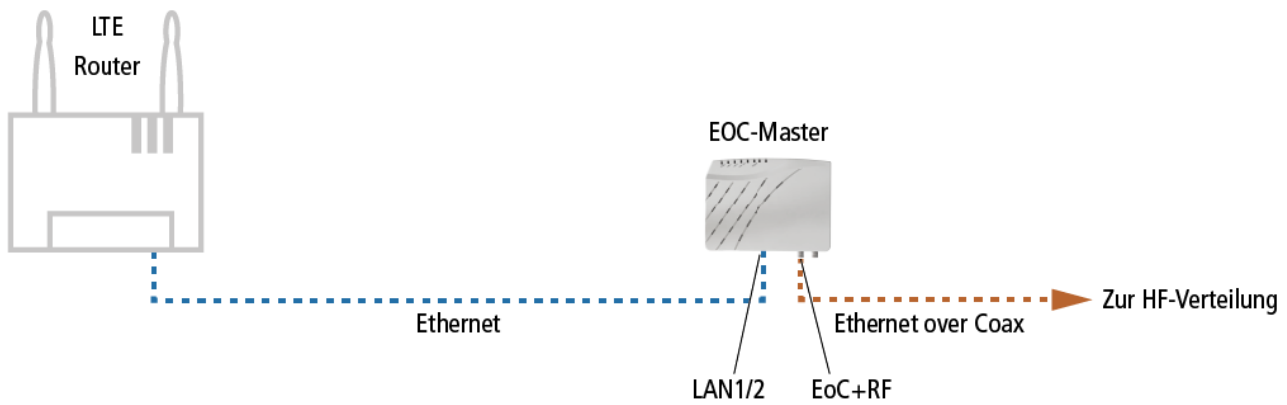

EoC-Master-Endpoint-System

Bei einem Master-Endpoint-System wird immer der **EoC-Master** ans Internet angeschlossen. Dieser moduliert die Daten und leitet sie an die HF-Verteilung weiter. Die Verbindung zum Internet wird im Beispiel mit Hilfe des Internetrouters über DSL oder VDSL hergestellt. Der EoC-Master wird über ein Ethernet-Kabel am Anschluss LAN1 oder LAN2 mit dem Internet-Router verbunden. Der EoC+RF-Anschluss des EOCs wird mit Hilfe eines Koaxialkabels mit F-Steckern mit der HF-Verteilung verbunden.

EoC-Peer-to-Peer-System

Bei einem Peer-to-Peer-System wird eines der EoC-Modems ans Internet angeschlossen. Dazu wird in der Regel das Modem verwendet, dass sich räumlich am nächsten zum Internetanschluss befindet.

Die Verbindung zum Internet wird im Beispiel mit Hilfe des Internetrouters über DSL oder VDSL hergestellt. Das EoC-Modem wird über ein Ethernet-Kabel am Anschluss LAN1 oder LAN2 mit dem Internet-Router verbunden. Der G.hn-Anschluss des EOCs wird mit Hilfe eines Koaxialkabels mit F-Steckern mit der HF-Verteilung verbunden.

Die Verbindung zum Internet wird mit Hilfe des ONT über Glasfaser hergestellt. Das EOC wird über ein Ethernet-Kabel mit dem ONT (Optical Network Termination) verbunden.

Die Verbindung zum Internet wird mit Hilfe des LTE-Routers über Mobilfunk hergestellt. Das EOC wird über ein Ethernet-Kabel mit dem LTE-Router verbunden.