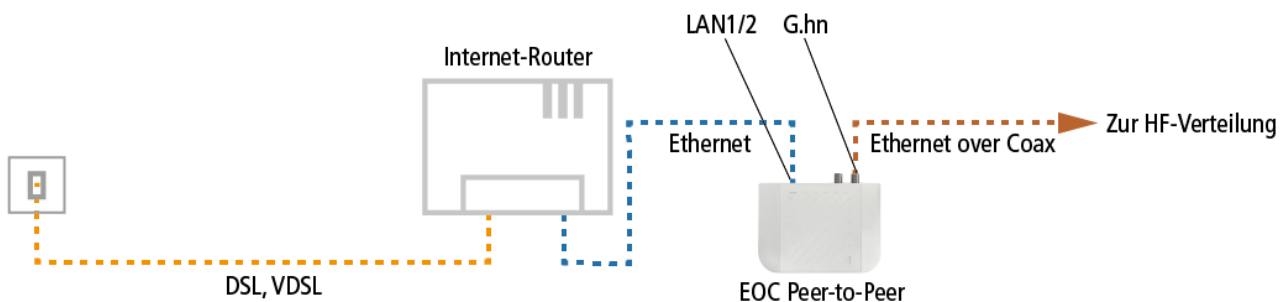

Anschluss ans Internet

AXING Application Note

Ein EoC-System wird in der Regel mit dem Internet verbunden, um Internetzugang an mehreren Antennensteckdosen zu ermöglichen. Diese Application Note beschreibt den Anschluss ans Internet für ein Master-Endpoint-System und ein Peer-to-Peer-System.

EoC-Master-Endpoint-System

Bei einem Master-Endpoint-System wird immer der **EoC-Master** ans Internet angeschlossen. Dieser moduliert die Daten und leitet sie an die HF-Verteilung weiter. Die Verbindung zum Internet wird im Beispiel mit Hilfe des Internetrouters über DSL oder VDSL hergestellt. Der EoC-Master wird über ein Ethernet-Kabel am Anschluss LAN1 oder LAN2 mit dem Internet-Router verbunden. Der EoC+RF-Anschluss des EOCs wird mit Hilfe eines Koaxialkabels mit F-Steckern mit der HF-Verteilung verbunden.

EoC-Peer-to-Peer-System

Bei einem Peer-to-Peer-System wird eines der EoC-Modems ans Internet angeschlossen. Dazu wird in der Regel das Modem verwendet, dass sich räumlich am nächsten zum Internetanschluss befindet.

Die Verbindung zum Internet wird im Beispiel mit Hilfe des Internetrouters über DSL oder VDSL hergestellt. Das EoC-Modem wird über ein Ethernet-Kabel am Anschluss LAN1 oder LAN2 mit dem Internet-Router verbunden. Der G.hn-Anschluss des EOCs wird mit Hilfe eines Koaxialkabels mit F-Steckern mit der HF-Verteilung verbunden.