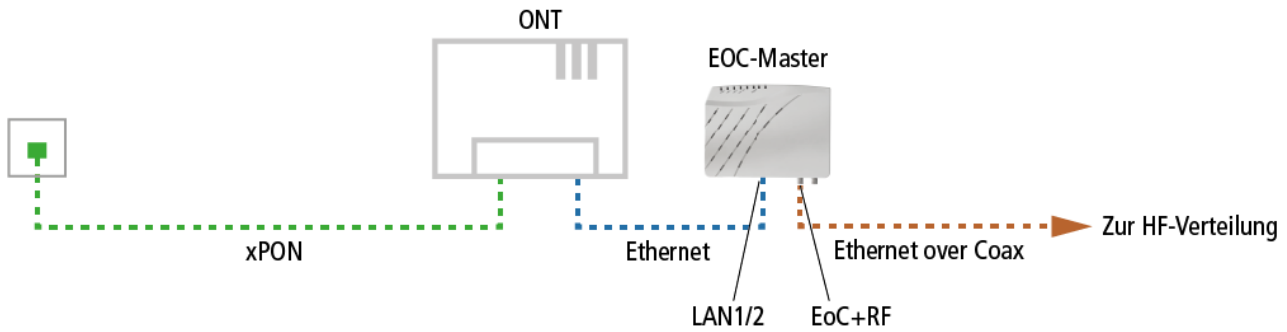

Anschluss ans Internet

AXING Application Note

Ein EoC-System wird in der Regel mit dem Internet verbunden, um Internetzugang an mehreren Antennensteckdosen zu ermöglichen. Diese Application Note beschreibt den Anschluss ans Internet für ein Master-Endpoint-System und ein Peer-to-Peer-System.

EoC-Peer-to-Peer-System

Bei einem Peer-to-Peer-System wird eines der EoC-Modems ans Internet angeschlossen. Dazu wird in der Regel das Modem verwendet, dass sich räumlich am nächsten zum Internetanschluss befindet.

Die Verbindung zum Internet wird im Beispiel mit Hilfe des Internetrouters über DSL oder VDSL hergestellt. Das EoC-Modem wird über ein Ethernet-Kabel am Anschluss LAN1 oder LAN2 mit dem Internet-Router verbunden. Der G.hn-Anschluss des EOCs wird mit Hilfe eines Koaxialkabels mit F-Steckern mit der HF-Verteilung verbunden.

Die Verbindung zum Internet wird mit Hilfe des ONT über Glasfaser hergestellt. Das EOC wird über ein Ethernet-Kabel mit dem ONT (Optical Network Termination) verbunden.

Die Verbindung zum Internet wird mit Hilfe des LTE-Routers über Mobilfunk hergestellt. Das EOC wird über ein Ethernet-Kabel mit dem LTE-Router verbunden.